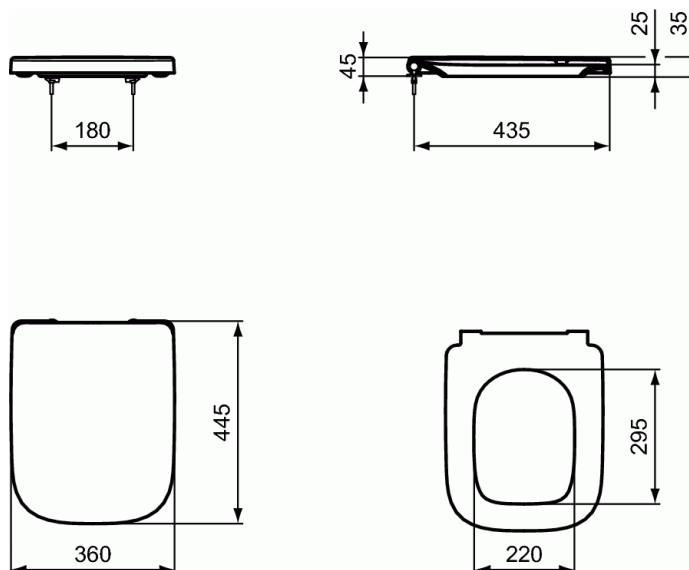

Cod produs T4683

I.LIFE B

Ideal Standard i.life B

Ideal Standard i.life B

FINISAJ*

01

* 01 = Alb European